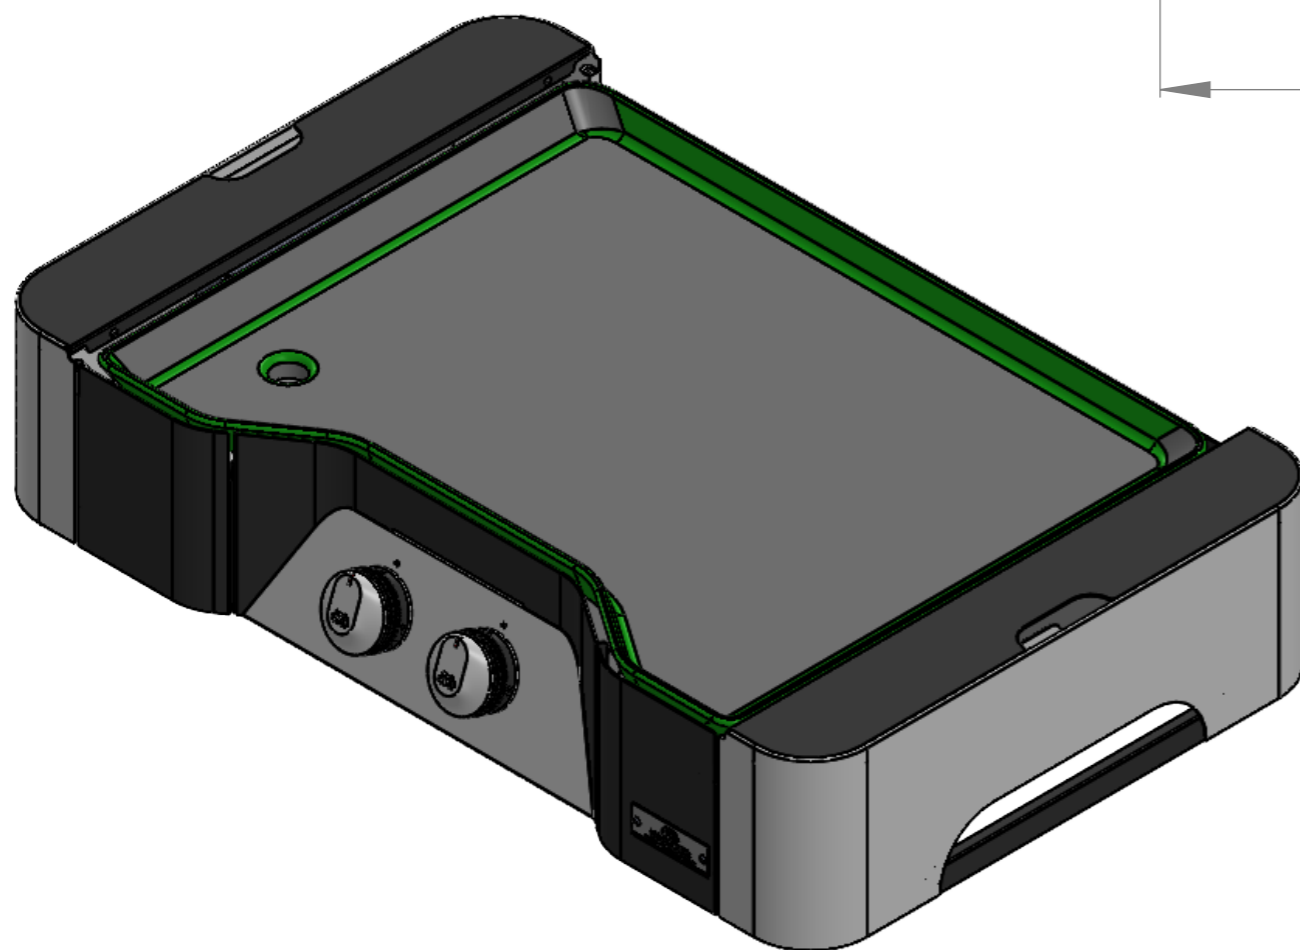

C			
B			
A	05/06/2024	D.ROT	1° édition
Indice	Date	Dessinateur	MODIFICATIONS
			Ensemble :
			Exclusive 260 Gaz à poser
Matière :			Echelle : 1:5
			Réf : Exclusive 260 GAZ Indice : A
Ce plan est la propriété exclusive de la société LE MARQUIER et ne peut être ni reproduit ni communiqué à des tiers sans autorisation écrite.			

C			
B			
A	05/06/2024	D.ROT	1° édition
Indice	Date	Dessinateur	MODIFICATIONS
			Ensemble :
			Exclusive 260 Gaz à poser
Matière :			Echelle : 1:4
			Réf : Exclusive 260 GAZ Indice : A
Ce plan est la propriété exclusive de la société LE MARQUIER et ne peut être ni reproduit ni communiqué à des tiers sans autorisation écrite.			