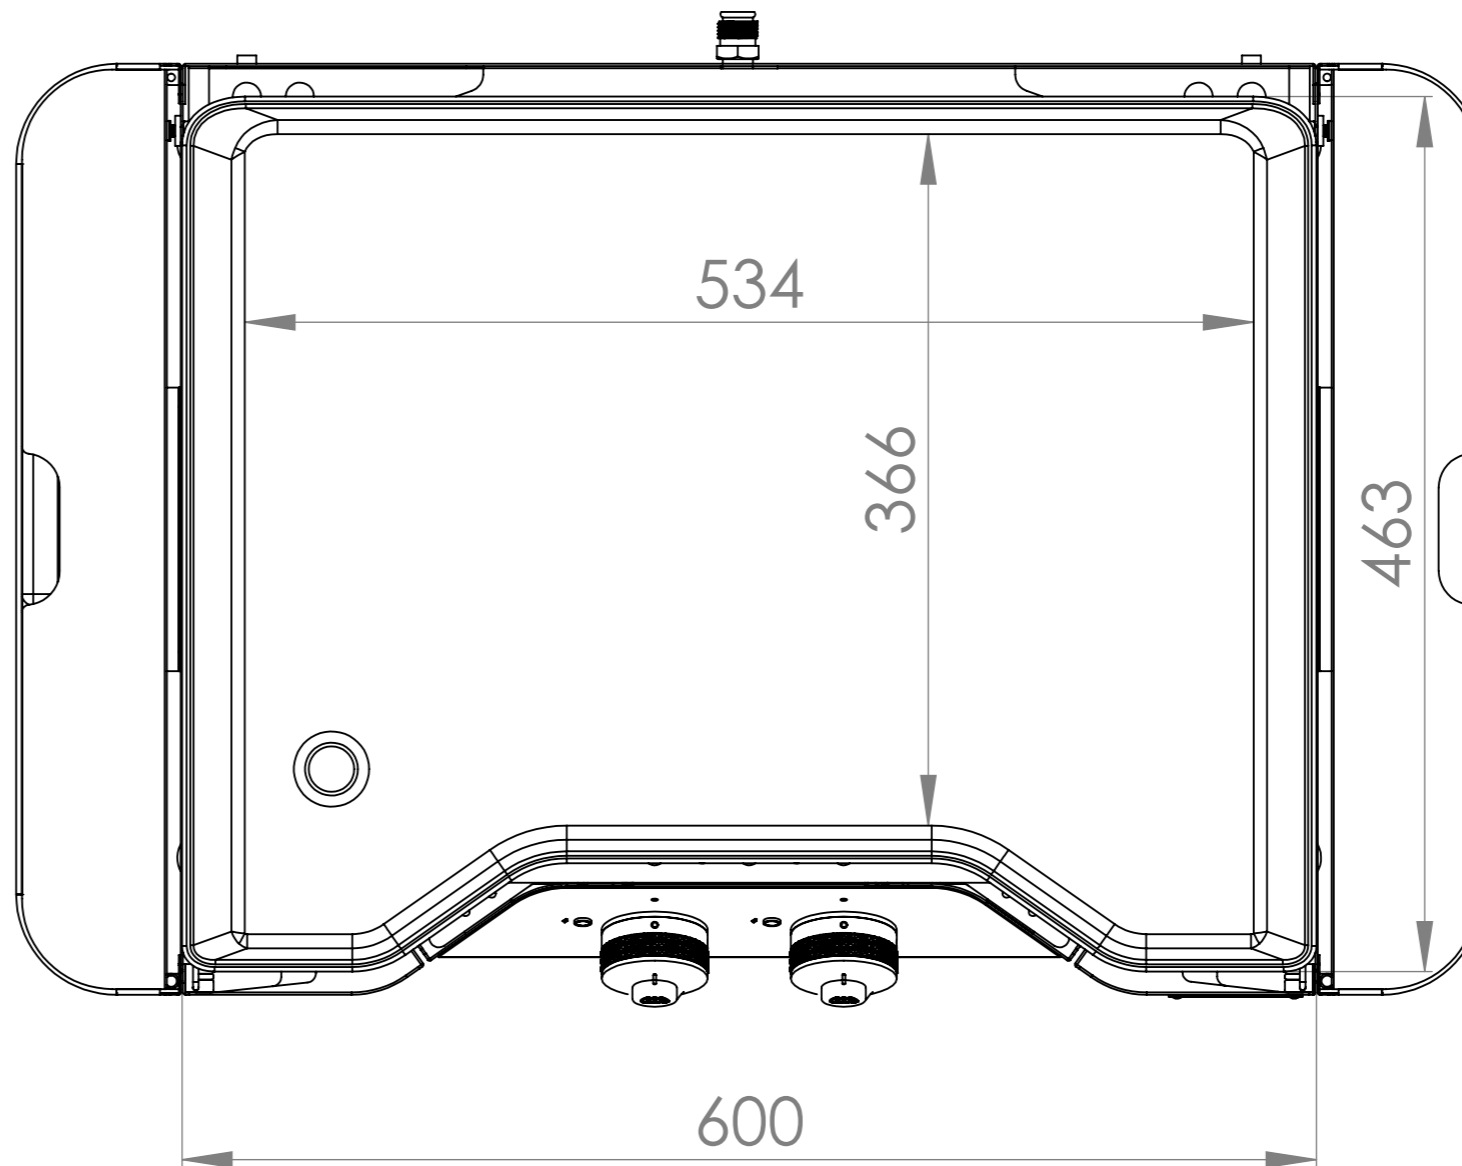

C			
B			
A	05/06/2024	D.ROT	1° édition
Indice	Date	Dessinateur	MODIFICATIONS
			Ensemble :
			Exclusive 260 Gaz à poser
Matière :			Echelle : 1:5
			Réf : Exclusive 260 GAZ Indice : A
Ce plan est la propriété exclusive de la société LE MARQUIER et ne peut être ni reproduit ni communiqué à des tiers sans autorisation écrite.			

C			
B			
A	05/06/2024	D.ROT	1° édition
Indice	Date	Dessinateur	MODIFICATIONS
			Ensemble :
			Exclusive 260 Gaz à poser
Matière :			Echelle : 1:4
			Réf : Exclusive 260 GAZ Indice : A
Ce plan est la propriété exclusive de la société LE MARQUIER et ne peut être ni reproduit ni communiqué à des tiers sans autorisation écrite.			