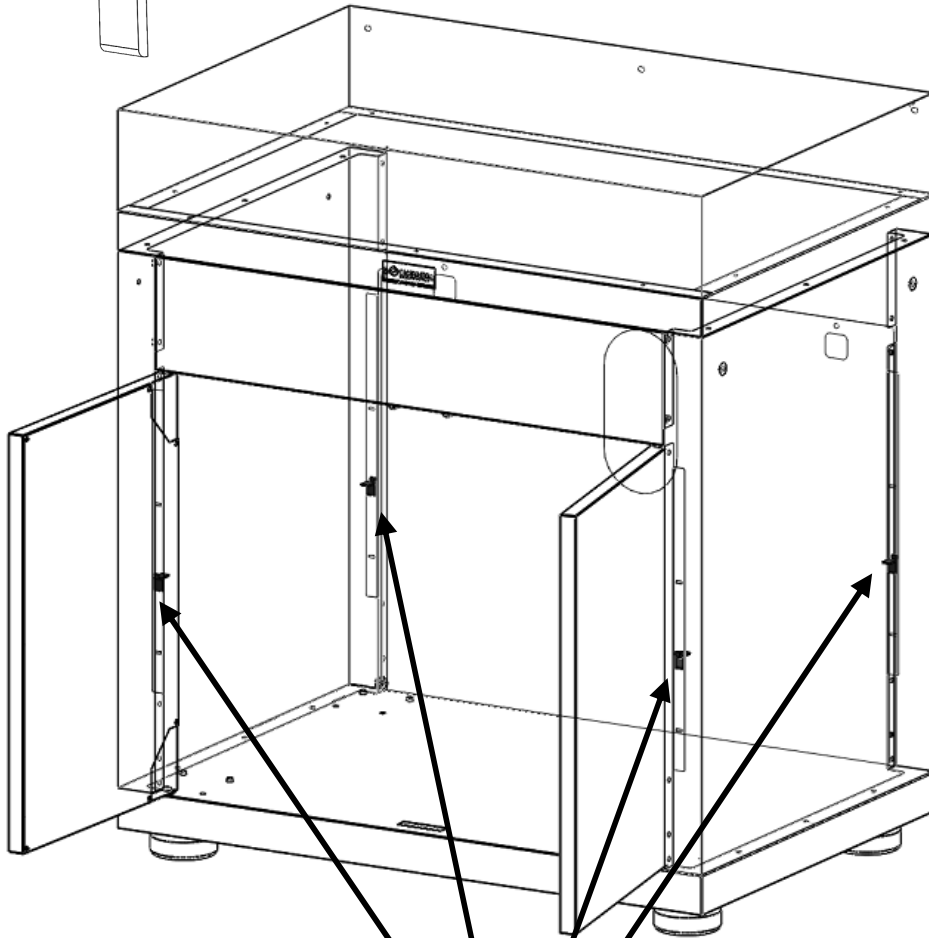

Montage Assembly / Montage :

Conseil de Montage / Assembly advice / Montage advies

**- Porter des gants pour éviter toutes coupures / Wear gloves to avoid cuts /
Draag handschoenen om snijwonden te voorkomen**

Réf. Pièce	Description	Qté
2312012A	Tablette / Shelf / Plank	1
COM0278	Support étagère / Shelf Support / Plank Steun	4

1. 4 x