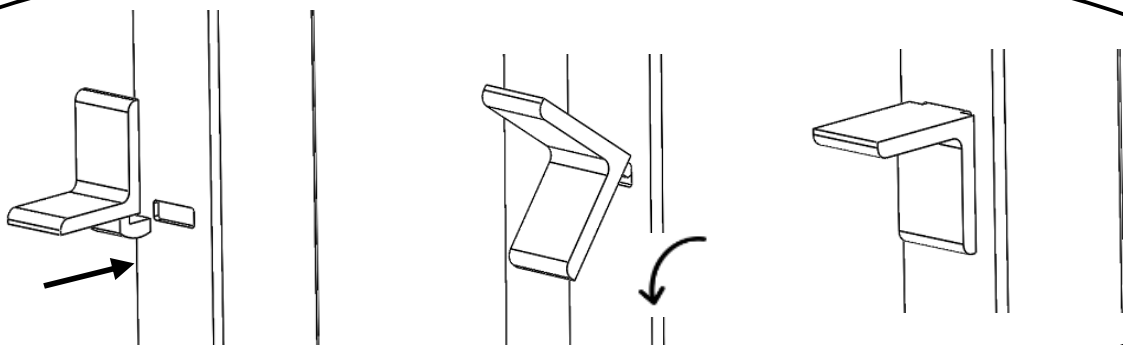

Montage Assembly / Montage :

Conseil de Montage / Assembly advice / Montage advies

**- Porter des gants pour éviter toutes coupures / Wear gloves to avoid cuts /
Draag handschoenen om snijwonden te voorkomen**

Réf. Pièce	Description	Qté
2312012A	Tablette / Shelf / Plank	1
COM0278	Support étagère / Shelf Support / Plank Steun	4

1. 4 x