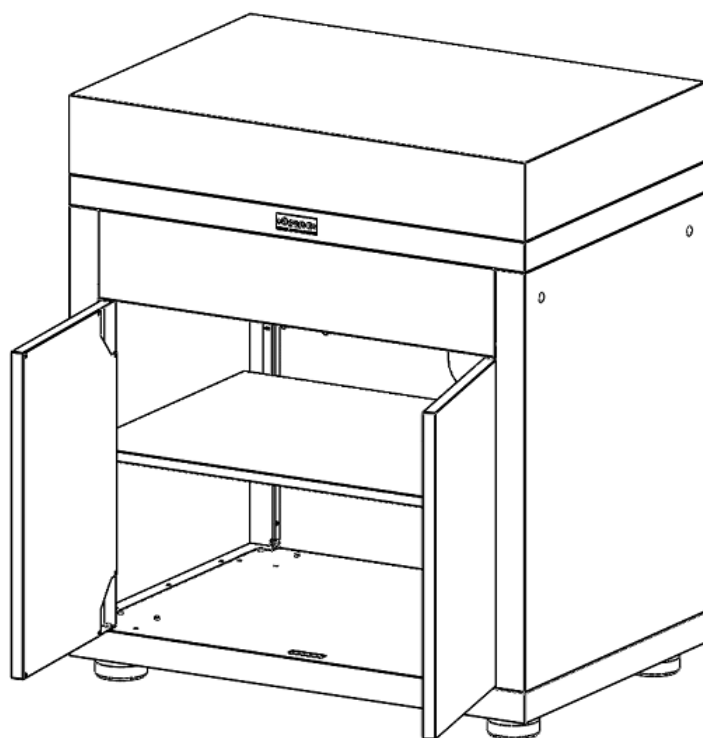

**NOTICE DE MONTAGE
INSTRUCTIONS / HANDLEIDING**

**ETAGERE INTERIEUR
INTERIOR SHELF / BINNEN SCHAP**

Réf. MC80ETE13

Contrôlé par:

Merci d'avoir acheté ce produit LE MARQUIER© labellisé Origine France Garantie !

Réf. Pièce	Description	Qté
2312012A	Tablette / Shelf / Plank	1
COM0278	Support étagère / Shelf Support / Plank Steun	4

1. 4 x 

2.

3.

Pour toute réclamation Complaints / Indien u een klacht heeft

Contactez notre Service après-vente sur le lien