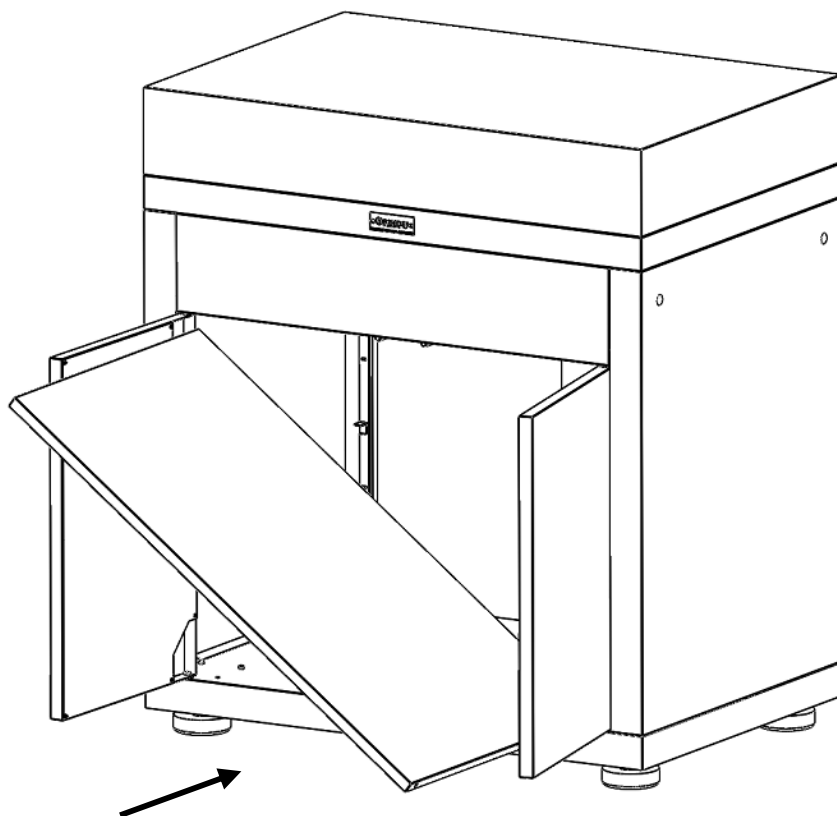

**NOTICE DE MONTAGE
INSTRUCTIONS / HANDLEIDING**

**ETAGERE INTERIEUR
INTERIOR SHELF / BINNEN SCHAP**

Réf. MC80ETE13

Contrôlé par:

Merci d'avoir acheté ce produit LE MARQUIER© labellisé Origine France Garantie !

Réf. Pièce	Description	Qté
2312012A	Tablette / Shelf / Plank	1
COM0278	Support étagère / Shelf Support / Plank Steun	4

1. 4 x 

2.

3.

Pour toute réclamation Complaints / Indien u een klacht heeft

Contactez notre Service après-vente sur le lien